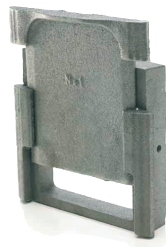

Sotlucka 125x125 mm

Traditionell sotlucka.