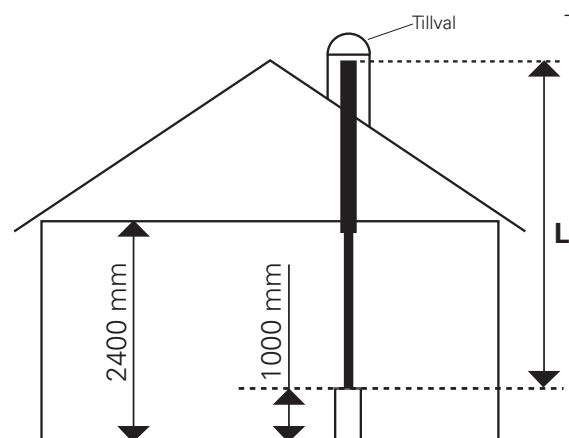

SCHIEDEL
PERMETER

Skorstensens längd baseras på avståndet mellan toppen av eldstaden och toppen av skorstenen. Detta mått betecknas som **L**.

Det snabba sättet att prissätta en skorsten

– Mät den!

Genom ett unikt samarbete med Schiedel, världens största skorstenstillverkare, kan Kaminexperten erbjuda dig braskamin och skorsten till oslagbara priser.