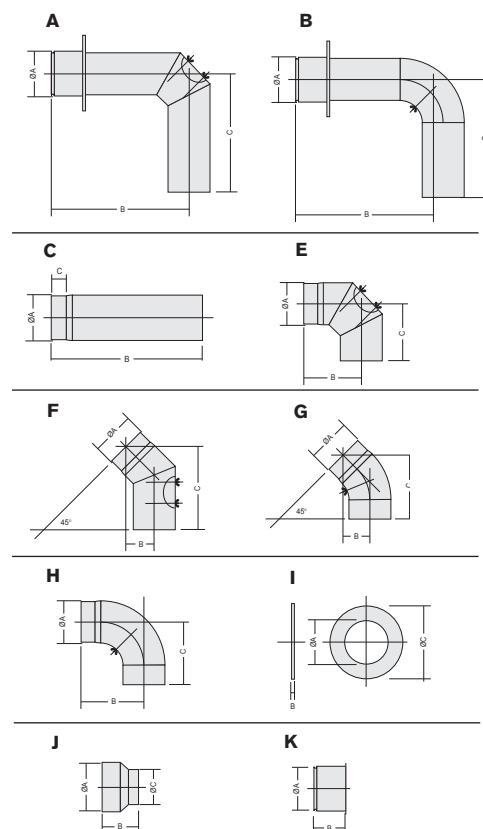

Art nr	Benämning	A	B	C	Pris	Bild
1130	Rör svart komplett	150	490	425	1.095,-	A
1131	Rör grå komplett	150	490	425	1.095,-	A
1132	Rör rund svart komplett	150	525	425	1.695,-	B
1133	Rör rund grå komplett	150	525	425	1.695,-	B
1134	Rör 1000 mm svart/120	120	1000	50	490,-	C
1135	Rör 500 mm svart/120	120	500	50	390,-	C
1136	Rör 500 mm svart/130	130	500	50	390,-	C
1137	Rör 500 mm svart/150	150	500	50	390,-	C
1138	Rör 500 mm grå/150	150	500	50	390,-	C
1139	Rör 1000 mm svart/150	150	1000	50	490,-	C
1140	Rör 1000 mm grå/150	150	1000	50	490,-	C
1141	Rörböj sexkantig 45 böj/120	120	90	300	490,-	F
1142	Rörböj sexkantig 90 böj/120	120	200	200	490,-	E
1143	Rörböj 45 böj/130	130	70	300	490,-	F
1144	Rörböj 90 böj/130	130	210	210	490,-	Ej bild
1145	Rörböj 45 böj svart/150	150	160	365	490,-	F
1146	Rörböj 90 böj svart/150	150	200	200	490,-	E
1147	Rörböj 45 böj grå/150	150	160	365	490,-	F
1148	Rörböj 90 böj grå/150	120	200	200	490,-	E
1149	Rörböj rund 45/böj svart/150	150	165	375	990,-	G
1150	Rörböj rund 90 böj svart/150	150	225	225	990,-	H
1151	Rörböj rund 45 böj grå/150	150	165	375	990,-	G
1152	Rörböj rund 90 böj grå/150	150	225	225	990,-	H
1156	Rosett svart/120 mm	124	13	194	150,-	I
1157	Rosett svart/130 mm	134	10	197	150,-	I
1158	Rosett svart/150 mm	154	10	262	150,-	I
1159	Rosett grå/150 mm	154	10	262	150,-	I
1160	Övergång 180/150 mm	178	130	147	440,-	J
1169	Rör 1000 mm svart/130	130	1000	50	490,-	C
1170	Rörböj 45 svart/150 utan lucka	150	80	200	490,-	F
1171	Justerbar böj svart/150	150	195	195	490,-	Ej bild
1172	Justerbar böj grå/150	150	195	195	490,-	Ej bild
1153	Inmurningsstos	120	115	-	200,-	K
1154	Inmurningsstos	130	115	-	200,-	K
1155	Inmurningsstos	150	115	-	200,-	K

Golvskydd

Plåt

Golvskivor i plåt finns i en rad olika utförande för att täcka de flesta behov. De är 2 mm tjocka för att klara de flesta typer av golv utan att det blir fula märken i plåten. Samtliga modeller erbjuds i en grå eller svart kulör. Jämför gärna vår kvalitet med de tunnare varianter som finns på marknaden.

Glas

Våra glasskivor finns i en rad olika utförande. De olika formerna är framtagna för att passa väl till olika typer av kaminer. Golvskivorna är tillverkade av 6 mm härdat glas för att klara de påfrestningar de kan utsättas för.

Plåt (art nr. 1108): 995,-	Plåt (art nr. 1110): 995,-	Plåt (art nr. 1111): 995,-*	Plåt (art nr. 1107): 995,-	Plåt (art nr. 1109): 995,-*
Glas (art nr. 1102): 1.195,-	Glas (art nr. 1103): 1.195,-	Glas (art nr. 1104): 1.495,-*	Glas (art nr. 1101): 1.195,-	Glas (art nr. 1100): 1.195,-*

* = Kan fås med urtag för tilluftsanslutning.