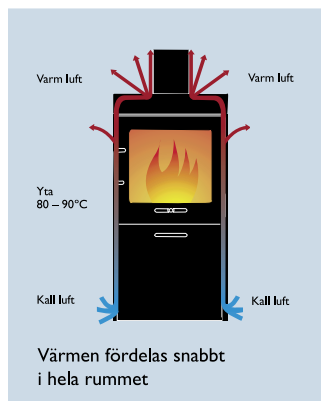

Konvektion